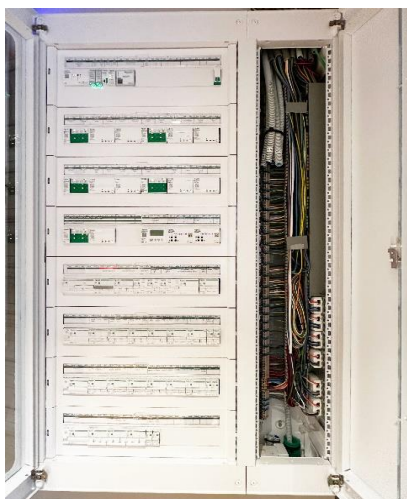

PrismaSeT S (Ersätter Prisma Pack 160)

PrismaSeT S är serien som ersätter PrismaPack 160. Dörr finns som tillval, välj mellan vit eller transparent.

Kapslingen levereras komplett med fronter, DIN-skenor och plintar för jordledare.

Plintar för neutralledare beställs separat, likadana som till bla Resi9 CX: LGYT1N05, -14 samt -24.

Finns i 2 varianter, utan kabelfack 4-8 rader x 24 moduler, med kabelfack 6-8 rader x 24 moduler.

Den är ej avsedd att för att byggas ihop flera stycken, om mer utrymme behövs rekommenderas PrismaSeT G.

Material	Hybrid med plåt och termoplast, självslocknande, tål onormal värme 650°C i 30 s.
Halogenfri	Nej
Färg	RAL9003
Norm	IEC 61439-1 och 3, IEC 60670-1 och 24.
Skyddsklasser	Utan dörr Med dörr
IP	IP30 IP41
IK	IK08 IK09
Isolationsklass	Klass 2, dubbelisolerad.
Max ström In	160A
Storlek	96-192 moduler
Länk till katalog	MK0265
Länk till hemsida	https://www.se.com/se/sv/product-range/54848896-prismaset-s