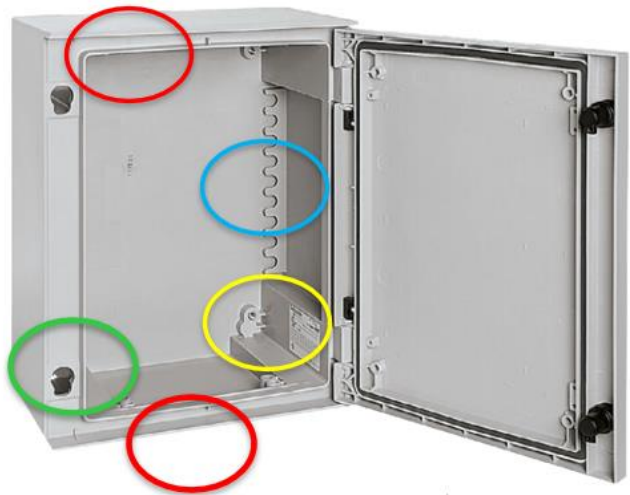

Integrerat skyddstak
Fäste för DIN skenor
Låsning utanför IP zon
Kondenskanaler bakåt

Gäller NSYPLM43G och däröver

Väggskåp Thalassa PLM

Thalassa PLM är tillverkad av helgjuten GRP (polyester) och passar utmärkt i krävande och korrosiva miljöer , både inomhus och utomhus.

Den smarta designen med bland annat integrerat skyddstak är oöverträffad.

Robust och underhållsfri med lång livslängd (upp till 30år).

Levereras utan montageplåt, samma montageplåt som S3D (NSYMM--).

Notera att de minsta storlekarna skiljer sig något i design och material.

Material: Glasfiberförstärkt polyester

Färg RAL7035

Standard IEC 62208

Skyddsklasser:

IP IP66

IK IK10 IK08 med glasdörr

Isolationsklass Klass 2, dubbelisolerad ☐

Storlek 308x255x160 mm till 1056x852x350mm

Länk till katalog: [UE Main catalogue](#)

Länk till hemsida: <https://www.se.com/se/sv/product-range/2540-thalassa-plm/?parent-subcategory-id=88377&filter=business-1-industriell-automation>