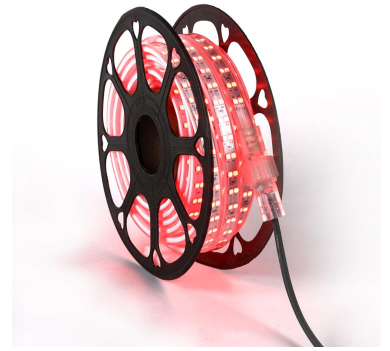

Byggslinga Cellite

Flexibel LED Belysning utmärkt som tillfällig arbetsbelysning. Seriekopplingsbar upp till max 100 meter. För användning både inom och utomhus i exempelvis korridorer, trappor och byggställningar.

7590013 & 7590014 Anslutningskontakt och monterad seriekopplingar ingår i förpackning.

7590003 flexibel LED belysning i skarp röd färg. Används för att markera utrymning eller stop på byggarbetsplatser. Seriekopplingsbar med vanlig byggslinga upp till max 100 meter. Anslutningskontakt ingår färdigmonterad.

7590004 10 meter flexibel LED belysning i skarp grön färg. Används för att markera utrymning eller stop på byggarbetsplatser. Seriekopplingsbar med vanlig byggslinga upp till max 100 meter. Anslutningskontakt ingår färdigmonterad.