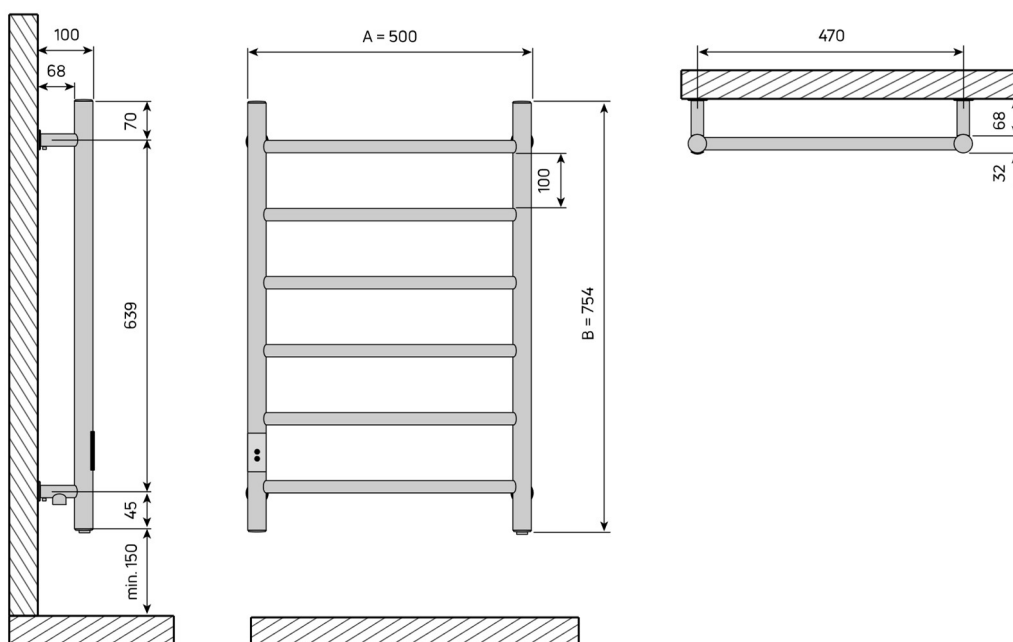

Skala | Datablad

Skala är utrustad med "smarta" väggfästen som fäster på väggen så att det går snabbt och enkelt att hitta monteringspositionen och minimera risken för felaktig installation av produkten. De "smarta" fästena gör det möjligt att noga förbereda installationen för att undvika misstag.

Förpackning och skydd

Handdukstorken är individuellt förpackad i kartong, förstärkta med hörnsegment. Hela kartongen i krympfilm. Förpackningen ligger kvar runt produkten tills den är monterad för att undvika skador.

Produktsortiment

SKALA								
E Nummer	Utgåva	Färg	Mått (mm)			Vikt (kg)	Effekt (watt)	Strömkälla
			Höjd (B)	Bredd (A)	Djup			
9411781	Stickpropp	Krom	765	500	100	2.7	70	220-240V 50-60HZ
9411783	Dold kabel					2.6		
9411782	Stickpropp	Svart				2.7		
9411784	Dold kabel					2.6		

Lager

Produktmått och montering

Garanti

Purmo Group Sweden AB lämnar 5 års garanti på sina radiatorer från leveransdatum (2 års garanti på elektroniska delar). Garantin täcker material- och tillverkningsfel. Istället för den defekta produkten levererar vi en liknande eller likvärdig produkt utan extra kostnad. Läs mer under garantivillkor.