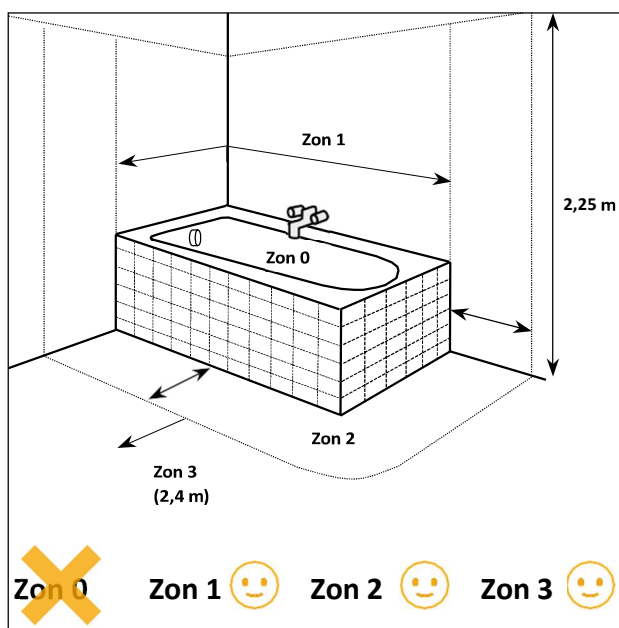

Skala | Datablad

Skala

Figuresse Skala är en elektrisk handdukstork med traditionell och tidlös stegdesign för maximal funktionalitet i vardagen. Genomtänkta smarta väggfästen gör installationen enkel och snabb. Välj Skala med stickpropp för snabb installation eller dold kabelanslutning för ett stilrent utseende på badrummet. Handdukstorkens kromade eller svarta färg ger en fin finish och passar perfekt ihop med andra hushållsapparater i badrummet. Skala styrs med ett tryck på knappen med LED-indikator och kan arbeta kontinuerligt eller med 2- eller 4-timmars timer. Produkten har en 2-polig strömbrytare med LED-indikator.

Färg

Scylla finns i två färger, svart och krom.

Styrenhet

Scylla styrs med en knapptryckning. Följande driftlägen är tillgängliga:

- Kontinuerligt PÅ eller AV
- 2h eller 4h PÅ, därefter AV

Styrenheten och den 2-poliga brytaren har lysdiodsindikatorer.

Installation

Skala finns i två versioner:

- stickpropp
- dold kabelanslutning

Versionen med stickpropp ger en snabb installation, men begränsar produkten till zon 2, samtidigt som kabelanslutningen exponeras. Versionen med dold kabelanslutning möjliggör installation i zon 1, samtidigt som kabelanslutningen är dold, vilket ger ett rent estetiskt uttryck. Handdukstorkens elektriska anslutning till strömförsörjningen ska dock utföras av en behörig elektriker i enlighet med gällande lokala och nationella elinstallationsregler.

Skala | Datablad

Skala är utrustad med "smarta" väggfästen som fäster på väggen så att det går snabbt och enkelt att hitta monteringspositionen och minimera risken för felaktig installation av produkten. De "smarta" fästena gör det möjligt att noga förbereda installationen för att undvika misstag.